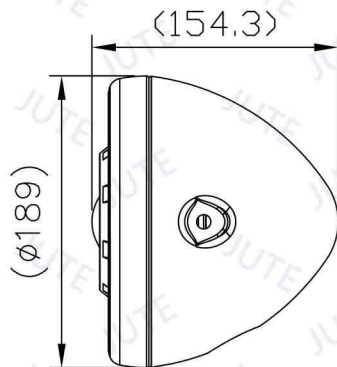

# HEADLIGHT 7"

Unit: mm